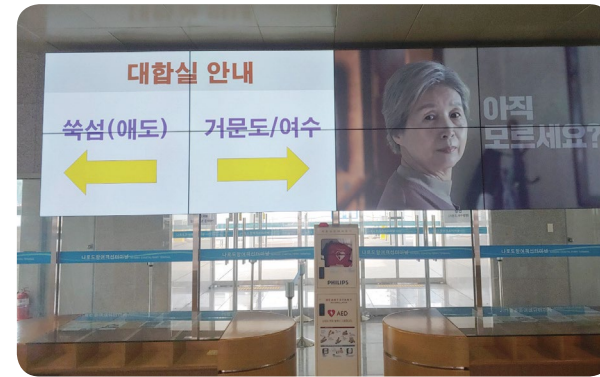

※ 자세히 보기 : 18 Page 참조

설치사례

Multi Vision 비디오월

인천 연수점

시흥점

부산 해운대점

전국 홈플러스매장

홈플러스 전국 지점별 매장에 비디오월을 구축하였습니다.
최적의 밝기와 넓은 시야각을 지원하여 선명한 화면을 구현합니다.

멀티스크린

네트워크 기반
중앙관리 운영

모니터링 및
원격제어

제품명	VW550U-5N
구분/베젤	55인치 3.5mm 멀티비전
밝기	500cd

※ 자세히 보기 : 20 Page 참조

전남 고흥 나로도항 여객선터미널

2단 4열 멀티비전을 구축하여 터미널 안내사항 및
공지사항을 전달합니다.
3.5mm의 최소 베젤로 대화면을 구현합니다.

멀티스크린