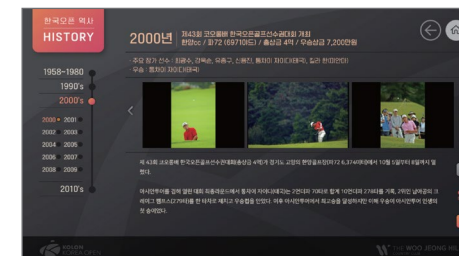

[관광안내]

우정힐스 컨트리클럽

- 한국오픈 역사
- 스타플레이어
- 역대우승자

터치스크린

[메인화면]

[한국오픈역사]

[역대우승자]

[한국오픈소개]