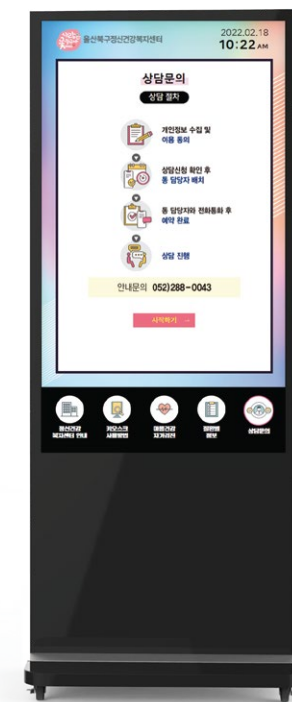

유지보수

- 지속적인 솔루션 유지보수 진행

맞춤형 솔루션 개발 납품사례

울산북구 정신건강복지센터

마음건강 검진 & 상담문의 맞춤형 터치 솔루션 개발

- 복지센터 안내 / 키오스크 사용법 / 마음건강 자가검진 / 질환별 정보 / 상담문의

[메인화면]

[마음건강 검진 프로그램]