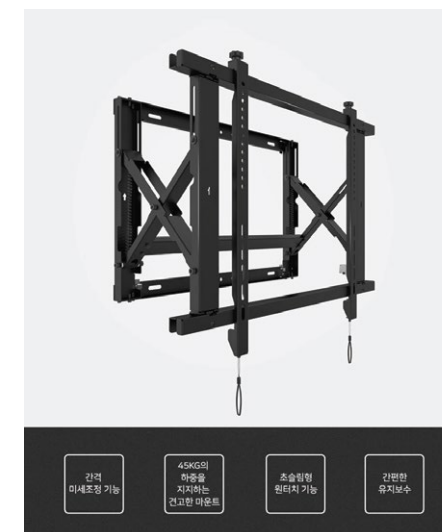

※ 설치사례 보기 : 39 ~ 40 Page 참조

Video Wall Mount 비디오월 마운트

초슬림 비디오월 팝업 터치형 벽걸이 브라켓 NMV-01

구분	Video Wall Mount (비디오월 마운트)
구동방식	NMV-01
가용TV/ 모니터크기	32"~70"인치
가용중량	45kg
베사(mm) WxH	200 x 200mm(최소)~600 x 400mm 최대
소재	2mm SPCC
제품특징	<ul style="list-style-type: none"> ▪ 8 Point 간격 미세조정 기능 (상하 15mm, 앞뒤 10mm) ▪ 45KG의 하중을 지지하는 견고한 마운트 ▪ 초슬림형 원터치 기능 (Push In/Out을 통한 간편한 유지보수)