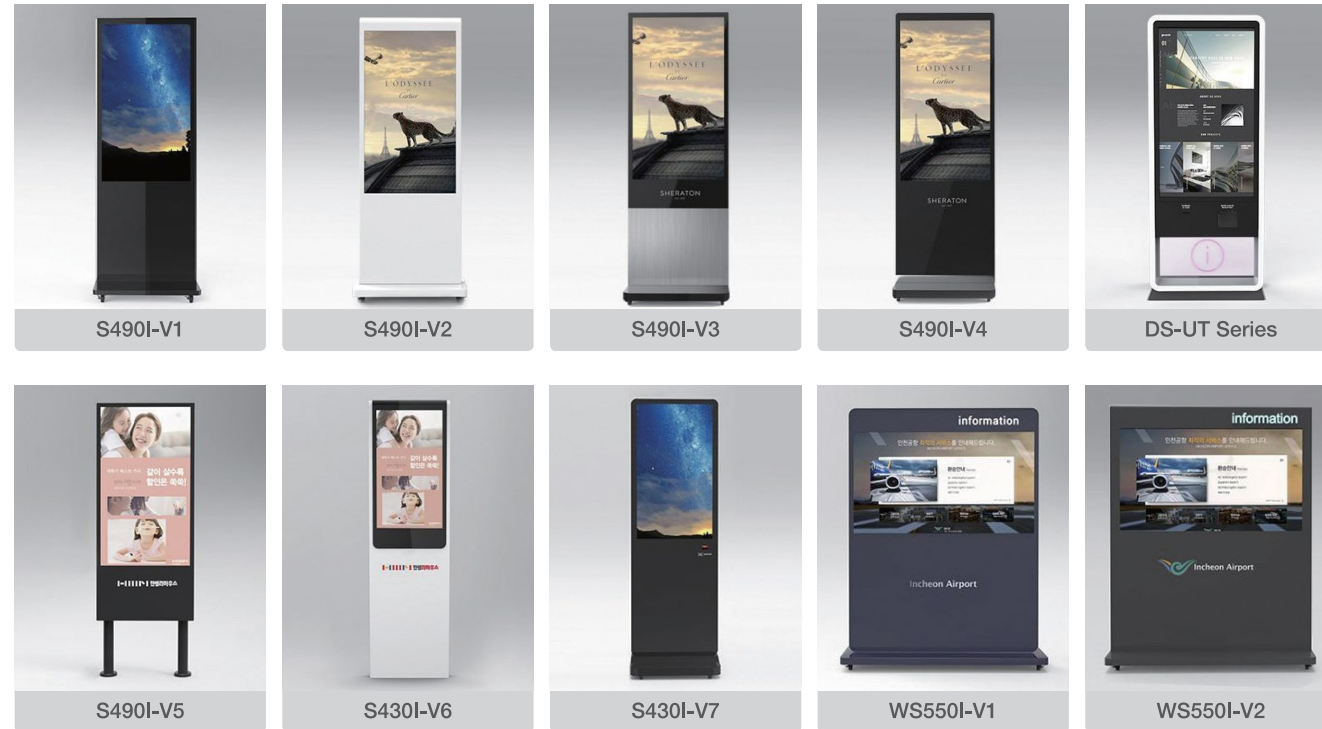

01 방문/내방 상담

02 2D / 3D 도면설계

03 3D 렌더링 작업

맞춤형 제품 LINE-UP

맞춤형 제품 LINE-UP은 고객사의 이해를 돕기 위한 참고용 예시 제품 이미지이며, 해당 이미지를 바탕으로 고객사와 별도 협의를 통해 맞춤형 제품 제작이 진행됩니다.

※ 최소 발주 수량 : 1대부터 제작이 가능하나, 양산이 아닌 샘플가격으로 책정됩니다.

Stand DID