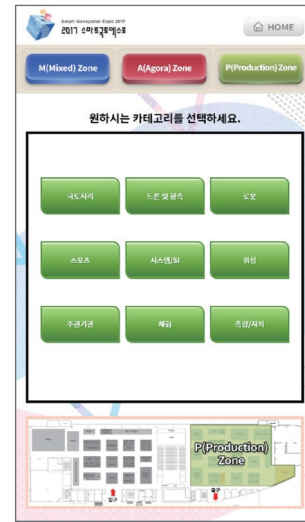

[차량소개]

[위치안내]

김포 관광안내

- DMZ 평화의길 소개
- 관광안내, 추천코스
- 김포여행 정보

터치스크린

[인트로화면]

[평화의길]

[추천여행코스]

맞춤형 솔루션 개발 - 이벤트 / 전시

스마트 국토엑스포

- 전시회 키오스크 콘텐츠
- 존별 부스 위치안내 및 경로안내

터치스크린

[메인화면]

[Zone 안내]

[위치안내]

[Product Zone]

코원에너지 상설전시장

- 특수정보 안내용 맞춤형
- 도면내 위치를 카테고리별로 구분하여 안내
- 2단계 선택을 통한 위치확인

터치스크린

[메인화면]

[기술별분류]

[기술별분류]

[전시위치안내]

맞춤형 솔루션 개발 - 특수목적 맞춤형

한국수자원공사

- 개발기간 : 3주
- 설문조사 1종 3단계
- 관리페이지를 통한 검사결과 조회

터치스크린

[메인화면]

[설문조사]

서울만남의광장주유소 - 유가정보/교통정보

- 개발기간 : 1주
- 실시간 유가정보
- 실시간 교통정보
- API연동을 통한 최저가 3개 주유소 노출

터치스크린