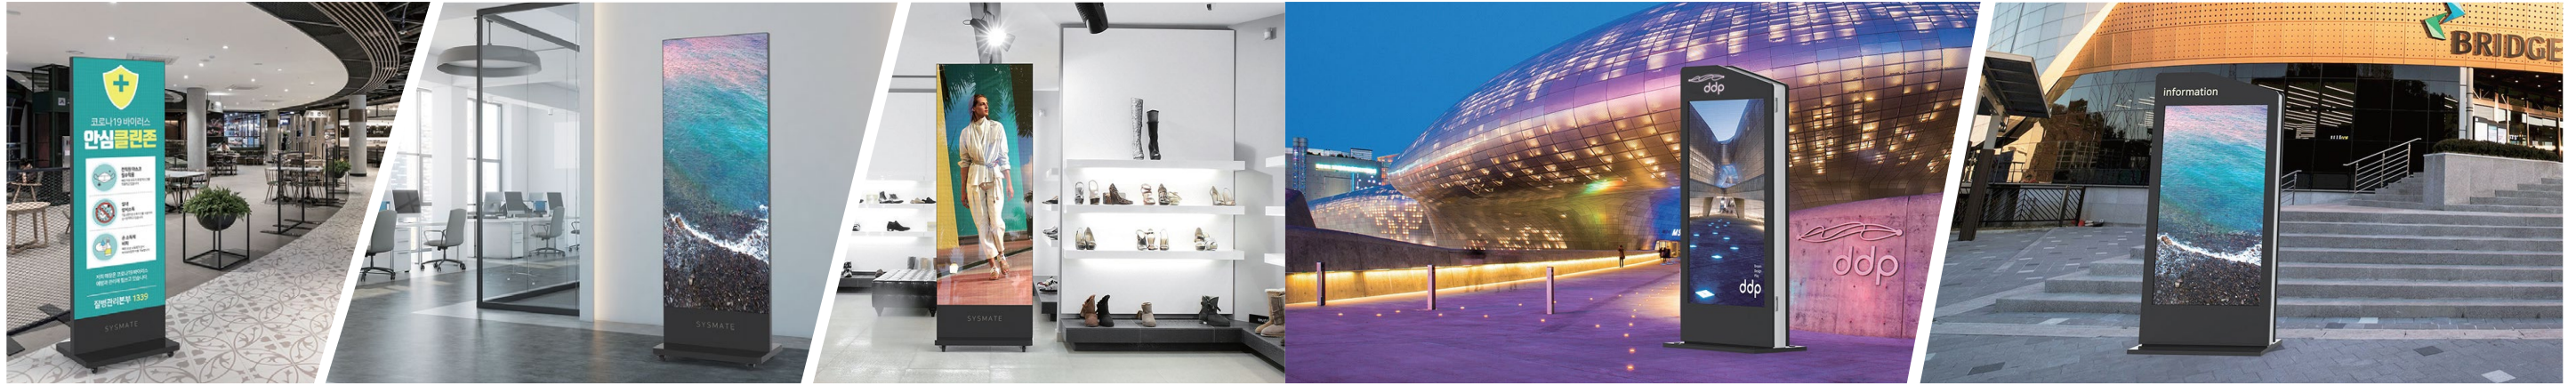

특수 강화유리 적용과 도난 및 파손을
방지할 수 있는 잠금 해제형 합체 구성

안정적인 운용이 가능한 시스템

공기 순환 방식의 팬 쿨링 온도조절 시스템을 통해
계절환경 변화에도 안정적인 온도 및 습도 조절 가능

구분		자립형				벽부형	
		55인치		75인치		55인치	75인치
디스플레이	모델명	ODS-550P	ODS-550PT (터치형)	ODS-750P	ODS-750PT (터치형)	ODW-550P	ODW-750P
	인치	55 inch		75 inch		55 inch	75 inch
	해상도	1920 x 1080 (FHD)		3840 x 2160 (UHD)		1920 x 1080 (FHD)	3840 x 2160 (UHD)
	밝기	2,500 nit		3,000 nit		2,500 nit	3,000 nit
	명암비	5,000 : 1		1,200 : 1		5,000 : 1	1,200 : 1
	시야각	178/178°		178/178°		178/178°	
	반응속도	6ms		8ms		6ms	8ms
패널타입 A-Si TFT-LCD, LCM							
제품크기	디스플레이 크기	680.4 x 1209.6 (H×V) mm		927.9 x 1649.6 (H×V) mm		1209.6 x 680.4 (H×V) mm	1649.6 x 927.9 (H×V) mm
	합체크기 (W x H x Dmm)	890 x 2,000 x 600 (발판)		1140 x 2,200 x 600 (발판)		1410 x 1,024 x 270	1,850 x 1,270 x 270
터치 사양 (옵션)	터치 (옵션)	-	P-cap 55" custom 10Point	-	P-cap 75" custom 40point	-	
	디지털 온도계	경보설정기능 포함 (-50°C ~ 150°C)				경보설정기능 포함 (-50°C ~ 150°C)	
온도조절 시스템 (팬 쿨링)	FAN	120파이 12v / 90파이 12v				120파이 12v / 90파이 12v	
	릴레이	DC12v				DC12v	
	파워	12V / 8.5A				12V / 8.5A	
기구 사양	강화유리	AR GLASS 5.0T				AR GLASS 5.0T	
	필터	먼지필터 우레탄폼 5.0T				먼지필터 우레탄폼 5.0T	
	도어	Front Door Open				Front Door Open	
시스템 사양	기타 자재	고무막부싱, 핸들, 방수패킹				고무막부싱, 핸들, 방수패킹	
	PC	E-K3 I3-7100 120w 블랙 (8GB RAM / 120GB SSD) ※ PC 사양은 협의에 따라 변경 가능				E-K3 I3-7100 120w 블랙 (8GB RAM / 120GB SSD) ※ PC 사양은 협의에 따라 변경 가능	
	O/S	Win10 Pro				Win10 Pro	
동작조건	운영온도	-20°C ~ 65°C				-20°C ~ 65°C	
	운영습도	10% ~ 80%				10% ~ 80%	
인증조건	EMC	Tuner : KN32 / KN35				Tuner : KN32 / KN35	
	안전규격	K 60950-1				K 60950-1	
	대기전력	ON / SLEEP / OFF				ON / SLEEP / OFF	