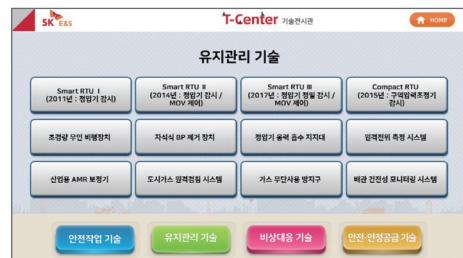

[관광안내]

우정힐스 컨트리클럽

- 한국오픈 역사
- 스타플레이어
- 역대우승자

터치스크린

[메인화면]

[한국오픈역사]

[역대우승자]

[한국오픈소개]

맞춤형 솔루션 개발 - 이벤트 / 전시

스마트 국토엑스포

- 전시회 키오스크 콘텐츠
- 존별 부스 위치안내 및 경로안내

터치스크린

[메인화면]

[Zone 안내]

[위치안내]

[Product Zone]

코원에너지 상설전시장

- 특수정보 안내용 맞춤형
- 도면내 위치를 카테고리별로 구분하여 안내
- 2단계 선택을 통한 위치확인

터치스크린

[메인화면]

[기술별분류]

[기술별분류]

[전시위치안내]

맞춤형 솔루션 개발 - 특수목적 맞춤형

한국수자원공사

- 개발기간 : 3주
- 설문조사 1종 3단계
- 관리페이지를 통한 검사결과 조회

터치스크린

[메인화면]

[설문조사]

서울만남의광장주유소 - 유가정보/교통정보

- 개발기간 : 1주
- 실시간 유가정보
- 실시간 교통정보
- API연동을 통한 최저가 3개 주유소 노출

터치스크린