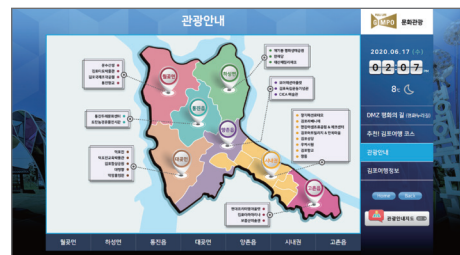

[주요관광지]

[관광정보]

[교통정보]

BMW 3SERIES DRIVING CUBE

- 홍보영상
- 차량소개
- 이벤트위치별 안내

터치스크린

[메인화면]

[이벤트소개]

[차량소개]

[위치안내]

김포 관광안내

- DMZ 평화의길 소개
- 관광안내, 추천코스
- 김포여행 정보

터치스크린

[인트로화면]

[평화의길]

[추천여행코스]

맞춤형 솔루션 개발 - 이벤트 / 전시

스마트 국토엑스포

- 전시회 키오스크 콘텐츠
- 존별 부스 위치안내 및 경로안내

터치스크린

[메인화면]

[Zone 안내]

[위치안내]

[Product Zone]