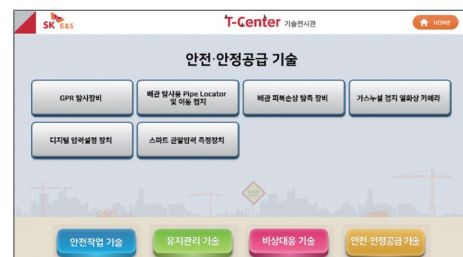

맞춤형 솔루션 개발 - 이벤트 / 전시

스마트 국토엑스포

- 전시회 키오스크 콘텐츠
- 존별 부스 위치안내 및 경로안내

터치스크린

[메인화면]

[Zone 안내]

[위치안내]

[Product Zone]

코원에너지 상설전시장

- 특수정보 안내용 맞춤형
- 도면내 위치를 카테고리별로 구분하여 안내
- 2단계 선택을 통한 위치확인

터치스크린

[메인화면]

[기술별분류]

[기술별분류]

[전시위치안내]

맞춤형 솔루션 개발 - 특수목적 맞춤형

한국수자원공사

- 개발기간 : 3주
- 설문조사 1종 3단계
- 관리페이지를 통한 검사결과 조회

터치스크린

[메인화면]

[설문조사]

서울만남의광장주유소 - 유가정보/교통정보

- 개발기간 : 1주
- 실시간 유가정보
- 실시간 교통정보
- API연동을 통한 최저가 3개 주유소 노출

터치스크린