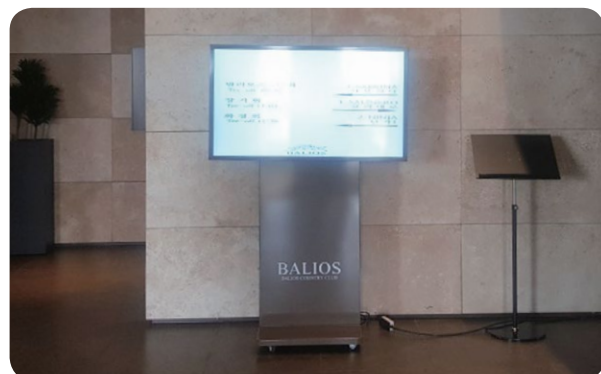

콘텐츠 형태에 따라 가로, 세로로 자유롭게 변형이 가능합니다.

모니터링 및 원격제어

가로/세로 지원

다양한 콘텐츠 포맷 지원

제품명	DS550PU
구분	55인치 회전형 스탠드
밝기	450cd

※ 자세히 보기 : 05 Page (맞춤형제작)

전남 매산여자고등학교

안정감이 느껴지는 가로형 스탠드 타입이 적용 되었으며, PC터치타입을 통한 양방향 소통이 가능합니다.

터치스크린

콘텐츠 스케줄 기능

다양한 콘텐츠 포맷 지원

제품명	DS490WSPT
구분	49인치 가로형 스탠드
밝기	450cd

※ 자세히 보기 : 05 Page (맞춤형제작)

경북 발리오스 컨트리 클럽

콘텐츠 형태에 따라 가로, 세로로 자유롭게 변형이 가능합니다.

화면분할 기능

가로/세로 지원

다양한 콘텐츠 포맷 지원

제품명	DS490PU
구분	49인치 회전형 스탠드
밝기	450cd

※ 자세히 보기 : 05 Page (맞춤형제작)

대전 한국전력공사 전력연구원

맞춤형 제작된 가로형 스탠드 타입의 키오스크 입니다. PC 터치타입 제품으로 양방향 소통이 가능합니다.

터치스크린

콘텐츠 스케줄 기능