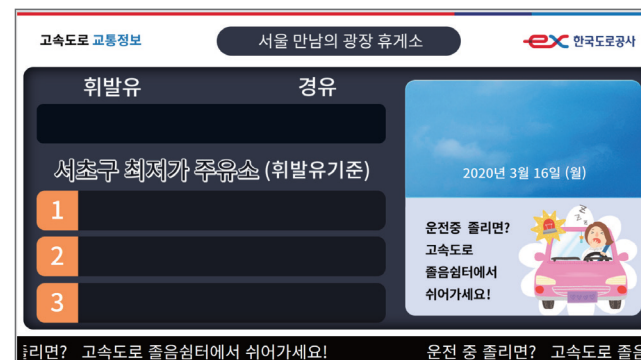

코원에너지 상설전시장

- 특수정보 안내용 맞춤형
- 도면내 위치를 카테고리별로 구분하여 안내
- 2단계 선택을 통한 위치확인

터치스크린

[메인화면]

[기술별분류]

[기술별분류]

[전시위치안내]

맞춤형 솔루션 개발 - 특수목적 맞춤형

한국수자원공사

- 개발기간 : 3주
- 설문조사 1종 3단계
- 관리페이지를 통한 검사결과 조회

터치스크린

[메인화면]

[설문조사]

서울만남의광장주유소 - 유가정보/교통정보

- 개발기간 : 1주
- 실시간 유가정보
- 실시간 교통정보
- API연동을 통한 최저가 3개 주유소 노출

터치스크린