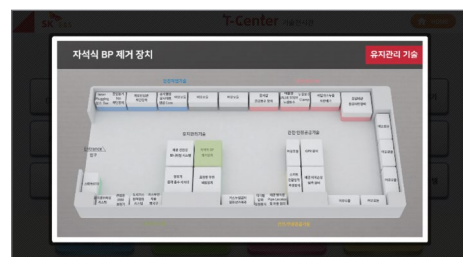

맞춤형 솔루션 개발 - 이벤트 / 전시

스마트 국토엑스포

- 전시회 키오스크 콘텐츠
- 존별 부스 위치안내 및 경로안내

터치스크린

[메인화면]

[Zone 안내]

[위치안내]

[Product Zone]

코원에너지 상설전시장

- 특수정보 안내용 맞춤형
- 도면내 위치를 카테고리별로 구분하여 안내
- 2단계 선택을 통한 위치확인

터치스크린

[메인화면]

[기술별분류]

[기술별분류]

[전시위치안내]

맞춤형 솔루션 개발 - 특수목적 맞춤형

한국수자원공사

- 개발기간 : 3주
- 설문조사 1종 3단계
- 관리페이지를 통한 검사결과 조회

터치스크린

[메인화면]

[설문조사]

서울만남의광장주유소 - 유가정보/교통정보

- 개발기간 : 1주
- 실시간 유가정보
- 실시간 교통정보
- API연동을 통한 최저가 3개 주유소 노출

터치스크린