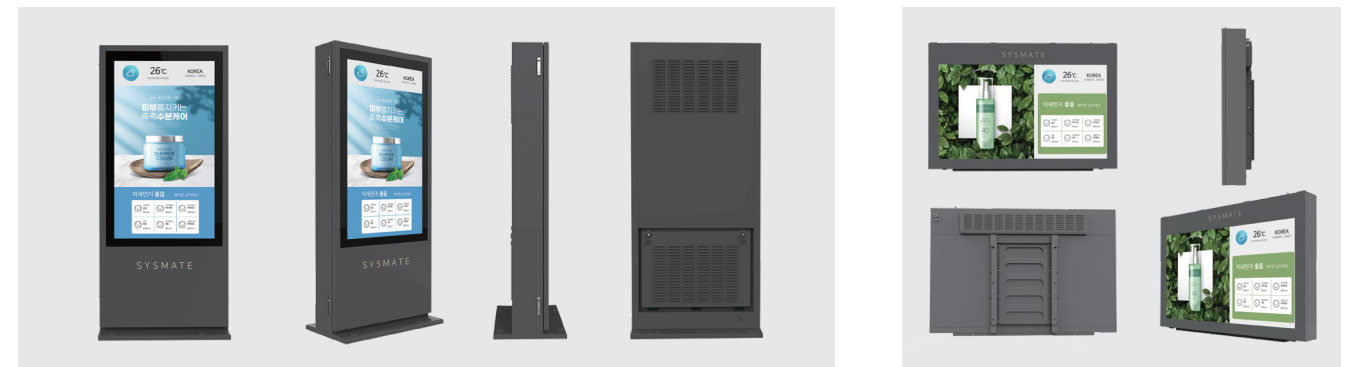

안정적인 운용이 가능한 시스템

공기 순환 방식의 팬 쿨링 온도조절 시스템을 통해
계절환경 변화에도 안정적인 온도 및 습도 조절 가능

구분		자립형				벽부형	
		55인치		75인치		55인치	75인치
디스플레이	모델명	ODS-550P	ODS-550PT (터치형)	ODS-750P	ODS-750PT (터치형)	ODW-550P	ODW-750P
	인치	55 inch		75 inch		55 inch	75 inch
	해상도	1920 x 1080 (FHD)		3840 x 2160 (UHD)		1920 x 1080 (FHD)	3840 x 2160 (UHD)
	밝기	2,500 nit		3,000 nit		2,500 nit	3,000 nit
	명암비	5,000 : 1		1,200 : 1		5,000 : 1	1,200 : 1
	시야각	178/178°		178/178°		178/178°	
	반응속도	6ms		8ms		6ms	8ms
패널타입 A-Si TFT-LCD, LCM							
제품크기	디스플레이 크기	680.4 x 1209.6 (H×V) mm		927.9 x 1649.6 (H×V) mm		1209.6 x 680.4 (H×V) mm	1649.6 x 927.9 (H×V) mm
	합체크기 (W x H x Dmm)	890 x 2,000 x 600 (발판)		1140 x 2,200 x 600 (발판)		1410 x 1,024 x 270	1,850 x 1,270 x 270
터치 사양 (옵션)	터치 (옵션)	-	P-cap 55" custom 10Point	-	P-cap 75" custom 40point	-	
	디지털 온도계	경보설정기능 포함 (-50°C ~ 150°C)				경보설정기능 포함 (-50°C ~ 150°C)	
온도조절 시스템 (팬 쿨링)	FAN	120파이 12v / 90파이 12v				120파이 12v / 90파이 12v	
	릴레이	DC12v				DC12v	
	파워	12V / 8.5A				12V / 8.5A	
기구 사양	강화유리	AR GLASS 5.0T				AR GLASS 5.0T	
	필터	먼지필터 우레탄폼 5.0T				먼지필터 우레탄폼 5.0T	
	도어	Front Door Open				Front Door Open	
시스템 사양	기타 자재	고무막부싱, 핸들, 방수패킹				고무막부싱, 핸들, 방수패킹	
	PC	E-K3 I3-7100 120w 블랙 (8GB RAM / 120GB SSD) ※ PC 사양은 협의에 따라 변경 가능				E-K3 I3-7100 120w 블랙 (8GB RAM / 120GB SSD) ※ PC 사양은 협의에 따라 변경 가능	
	O/S	Win10 Pro				Win10 Pro	
동작조건	운영온도	-20°C ~ 65°C				-20°C ~ 65°C	
	운영습도	10% ~ 80%				10% ~ 80%	
인증조건	EMC	Tuner : KN32 / KN35				Tuner : KN32 / KN35	
	안전규격	K 60950-1				K 60950-1	
	대기전력	ON / SLEEP / OFF				ON / SLEEP / OFF