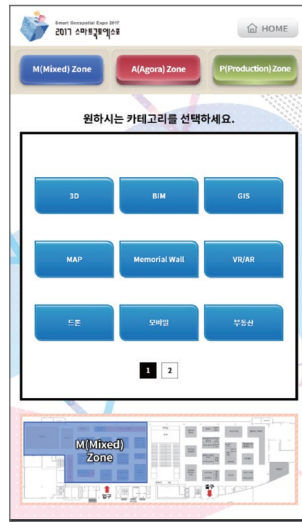

맞춤형 솔루션 개발 - 이벤트 / 전시

스마트 국토엑스포

- 전시회 키오스크 콘텐츠
- 존별 부스 위치안내 및 경로안내

터치스크린

[메인화면]

[Zone 안내]

[위치안내]

[Product Zone]

코원에너지 상설전시장

- 특수정보 안내용 맞춤형
- 도면내 위치를 카테고리별로 구분하여 안내
- 2단계 선택을 통한 위치확인

터치스크린

[메인화면]

[기술별분류]

[기술별분류]

[전시위치안내]

맞춤형 솔루션 개발 - 특수목적 맞춤형