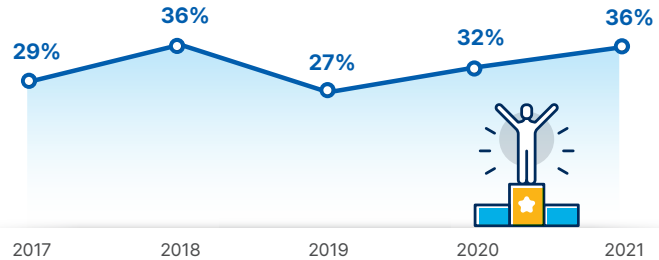

나라장터 종합쇼핑몰 우수납품기업, 시스메이트

멀티미디어학습장치 / 영상정보디스플레이장치 / 인터랙티브화이트보드 / LED전광판

나라장터 종합쇼핑몰 물품 다수공급자계약 계약 이행실적 평가 최우수 등급

2016년 계약 이후 **6년 연속 계약 이행실적 평가 최우수 등급**으로 공공 서비스 만족도 향상을 위해 노력하고 있습니다.

납기

품질

수요기관 만족도

서비스

계약 이행 성실도

출처 : 나라장터종합쇼핑몰 계약이행실적평가 결과

나라장터 종합쇼핑몰 영상정보디스플레이장치 품목 납품 수요처/건수/수량 최다 (2016-2021)

시스메이트는 광고, 홍보에 최적화된 다양한 디스플레이 제품을 **조달 업계 내 가장 많은 인치/형태별 라인업**을 제공합니다.

수요처
1,391곳

납품 건수
1,891건

납품 수량
4,581대

출처 : 조달정보개방포털종합쇼핑몰 납품요구 상세내역

나라장터 종합쇼핑몰 영상정보디스플레이장치 품목 시장점유율 5년 연속 1위

(납품수량 M/S) 출처 : 조달정보개방포털 종합쇼핑몰 납품요구 상세내역