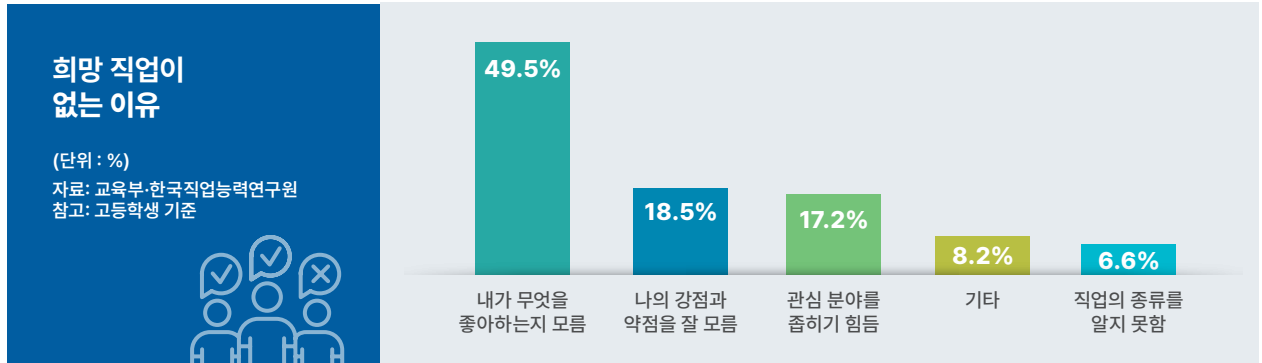

메이저맵 솔루션 콘텐츠

STEP 1. 나의 적성에 맞는 직업이 궁금하다면?

구체적인 진로 설계를 위한
데이터 수집

✓ 학과 직업 선호도 검사
희망 직업과 연관도가 높은 학과 및
선택과목까지 구체적인 진로 설계

✓ 인지 역량 검사
뇌과학 기반 인지역량을 8가지 게임
검사를 통해 직무 수행과 관련 높은
역량을 측정

STEP 2. 희망하는 전공/학과가 고민된다면?

정확한 최신 정보 기반
입시정보 제공

✓ 희망직업 선택하기
빅데이터 기반 인공지능 머신 기능을
통한 직업 정보 수집 및 제공

✓ 희망전공 선택하기
빅데이터 기반 인공지능 머신
기능을 통한 국내 대학교 학과 정보
수집 및 제공

STEP 3. 진로에 맞는 학업 계획을 세우고 싶다면?

학습 효율성을 높여주는
맞춤형 개인별 포트폴리오

✓ 학업계획서 활동결과
진로계획이 불분명한 학생에게
희망하는 학과 및 대학교 입시 관련
명확한 정보 제공

✓ 선택과목, 독서활동 추천
AI 분석 결과를 바탕으로 선택
교과 및 독서활동 추천을 통한
진로설계 역량 향상

진로, 대학입시, 취업 정보까지 모두 한자리에서 메이저맵 키오스크로 해결하세요!

■ 막연한 진로 고민은 그만, 학생 개인별 적성에 맞는 진로 방향 추천

불확실한 미래 직업으로 본인의 미래를 결정하는데 어려움을 겪는 학생들에게 자신의 성향을 파악하고, 그에 맞는 학과와 직업 정보 제공을 통해 진로 방향을 추천합니다.