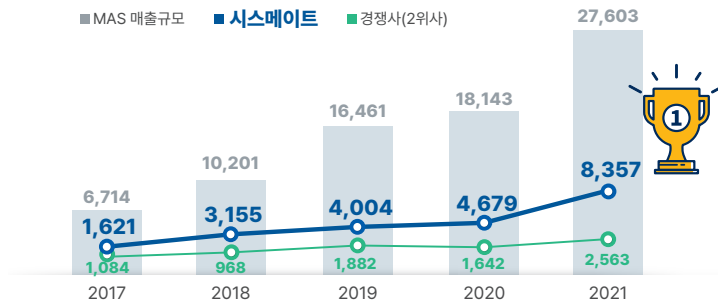

수요기관 만족도

서비스

계약 이행 성실도

출처 : 나라장터종합쇼핑몰 계약이행실적평가 결과

나라장터 종합쇼핑몰 영상정보디스플레이장치 품목 납품 수요처/건수/수량 최다 (2016-2021)

시스메이트는 광고, 홍보에 최적화된 다양한 디스플레이 제품을 **조달 업계 내 가장 많은 인치/형태별 라인업**을 제공합니다.

수요처
1,391곳

납품 건수
1,891건

납품 수량
4,581대

출처 : 조달정보개방포털종합쇼핑몰 납품요구 상세내역

나라장터 종합쇼핑몰 영상정보디스플레이장치 품목 시장점유율 5년 연속 1위

(납품수량 M/S) 출처 : 조달정보개방포털 종합쇼핑몰 납품요구 상세내역

나라장터 종합쇼핑몰 영상정보디스플레이장치 품목 시장매출액 5년 연속 1위

(단위: 백만원) 출처 : 조달정보개방포털 종합쇼핑몰 납품요구 상세내역