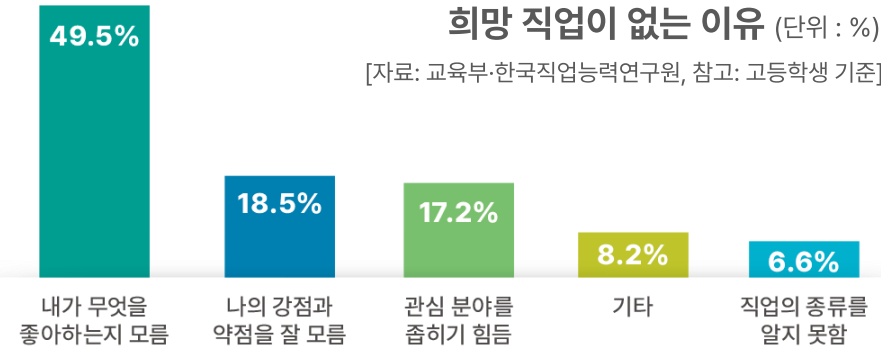

학생들의 진로 불평등 해소를 위한
Si기반 맞춤형 진로 추천 키오스크
MAJORMAP-KIOSK

나라장터 물품·공사·수의계약 품목 맞춤형 전문 시공 설치 LED전광판

시스메이트 실내/실외용 LED전광판은 가로와 세로, 비정형의 자유로운 형태로 **다양한 공간에 맞춰 유연한 전문 시공 설치**가 가능합니다.

part 02.

Suggested Product

- 제품 개요
- 메이저맵 솔루션
- 단계별 사용 방법
- 기대 효과
- 도입 활용 예시
- 도입 설치 사례
- 제품 상세 스펙
- 상품 구매방법

제품 개요

스마트한 진로 고민 해결사 AI 입시 컨설턴트 메이저맵 키오스크 (MAJORMAP KIOSK)

청소년 고민 1위 '진로'

학생

하고 싶은 목표는 있는데
어떻게 준비해야 할지
막막해요...

학부모

우리 아이가 무엇에
흥미를 느끼는지
잘 모르겠어요...

선생님

제한된 현장에서
체계적인 진로상담을
해주기 쉽지 않네요...

희망 직업이 없는 이유 (단위 : %)

[자료: 교육부·한국직업능력연구원, 참고: 고등학생 기준]

메이저맵 솔루션

학과-직업 선호도 검사

구체적인 진로 설계를 위한 데이터 수집

검사자의 성향, 선호도, 역량 검사를
통해 관심도 및 인지 역량을 확인

학과 직업 선호도 검사

희망 직업과 연관도가
높은 학과 및 선택과목까지
구체적인 진로 설계

인지 역량 검사

뇌과학 기반 인지역량을
8가지 게임 검사를 통해
직무 수행과 관련 높은
역량을 측정

진로탐색 학업계획서

정확한 최신 정보를 기반으로 한 입시정보 제공

희망 직업과 연관성 높은 학과를 탐색하며,
최신 데이터에 기반한 입시 정보 제공

희망직업 선택

빅데이터 기반 인공지능
머신러닝을 통한 직업
정보 수집·제공