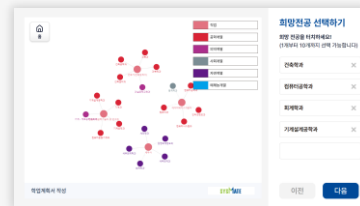

제한된 현장에서
체계적인 진로상담을
해주기 쉽지 않네요...

희망 직업이 없는 이유 (단위 : %)

[자료: 교육부·한국직업능력연구원, 참고: 고등학생 기준]

메이저맵 솔루션

학과-직업 선호도 검사

구체적인 진로 설계를 위한 데이터 수집

검사자의 성향, 선호도, 역량 검사를
통해 관심도 및 인지 역량을 확인

학과 직업 선호도 검사

희망 직업과 연관도가
높은 학과 및 선택과목까지
구체적인 진로 설계

인지 역량 검사

뇌과학 기반 인지역량을
8가지 게임 검사를 통해
직무 수행과 관련 높은
역량을 측정

진로탐색 학업계획서

정확한 최신 정보를 기반으로 한 입시정보 제공

희망 직업과 연관성 높은 학과를 탐색하며,
최신 데이터에 기반한 입시 정보 제공

희망직업 선택

빅데이터 기반 인공지능
머신러닝을 통한 직업
정보 수집·제공

희망전공 선택

빅데이터 기반 인공지능
머신러닝을 통한 국내
대학교 및 학과정보
수집·제공

인지역량검사

학습 효율성을 높여주는 맞춤형 개인별 포트폴리오

AI 분석 결과를 바탕으로 희망 학과
입시에 관련된 과목 및 권장도서 추천

학업계획 활동결과

진로계획이 불분명한
학생에게 희망하는
학과 및 대학교 입시 관련
명확한 정보제공

선택과목, 독서활동 추천

AI 분석 결과를 바탕으로
선택교과 및 독서활동
추천을 통한 진로설계
역량 향상

단계별 사용 방법

메이저맵 키오스크는 **AI 딥러닝 학습 시스템**을 기반으로,
언제 어디서나 학생들이 **총 3단계의 스마트한 진로 탐색**을 통해 효과적인 맞춤형 진로 설계를 경험할 수 있습니다.

STEP 01. 자기 이해

학과, 직업 선호도 검사
인지역량 검사

STEP 02. 진로 탐색