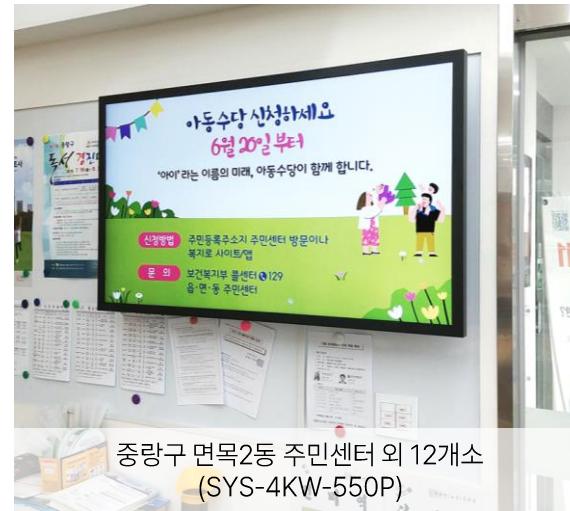

싱글 타입

다양한 라인업의 제공과 유연한 설치가 가능한 싱글 타입

다양한 설치 공간과 목적에 따라 벽면 노출형, 매립, 천정형 등의 시공 방식으로 관공서·터미널·박물관 등의 장소에서 효과적인 콘텐츠를 전달

세부품명 : 영상정보디스플레이장치 (4511189301)