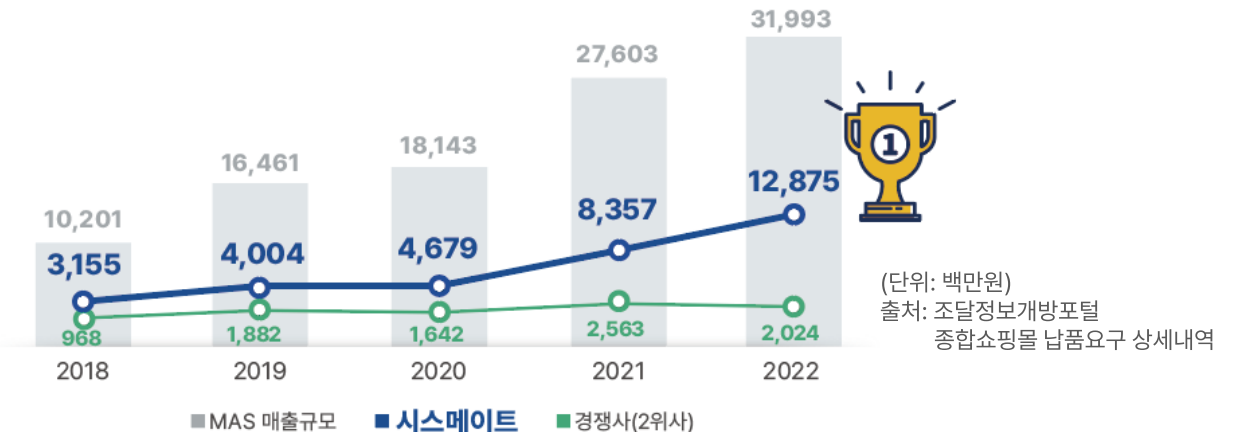

공공조달 나라장터 주요 실적(1)

나라장터 종합쇼핑몰 영상정보디스플레이장치 품목 시장점유율 1위

시스메이트는 2017년부터 영상정보디스플레이장치 품목의
시장 점유율 6년 연속 1위로 높은 시장 점유율을 유지하고 있습니다.

나라장터 종합쇼핑몰 영상정보디스플레이장치 품목 시장매출액 1위

시스메이트는 2017년부터 영상정보디스플레이장치 품목의
매출액 6년 연속 1위로 조달 시장 디스플레이 업계 선두주자로 발돋움하였습니다.

공공조달 나라장터 주요 실적(2)

나라장터 종합쇼핑몰 물품 다수공급자계약 계약 이행실적 평가 최우수 등급

2016년 계약 이후 7년 연속 계약 이행실적 평가 최우수 등급으로
공공 서비스 만족도 향상을 위해 노력하고 있습니다.

납기

품질

수요기관 만족도

서비스

계약 이행 성실도