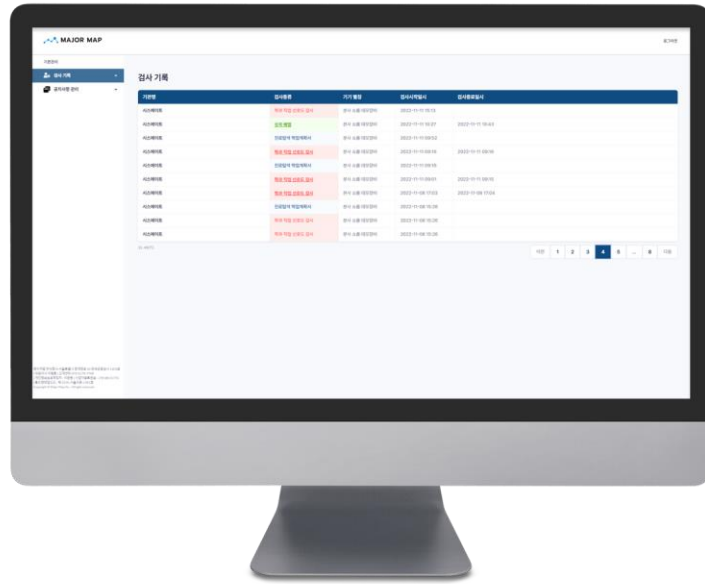

검사 결과 페이지 우측 하단에 있는
카카오톡으로 전송 탭을 선택해 주세요.

관리자 사이트 접속 기능(1)

선생님 또는 진로 상담가는 별도 제공되는 관리자 사이트에 접속하여 학생의 검사 분석 데이터를 활용한 **구체적인 진로상담이** 가능합니다.

관리자 페이지 ① - 검사 기록 통계 자료 제공

각 검사별 통계 제공

날짜 범위에 따라 각 검사별 사용량을 통해 **학생들의 진로 선호도를 파악**할 수 있습니다.

- 학과직업 선호도 검사**
 검사 진행/완료/미완료 수, 가장 많은 선호도 유형
- 진로탐색 학업계획서**
 검사 진행/완료/미완료 수, 가장 많이 선택한 직업, 가장 많이 선택한 전공, 가장 많이 선택한 학과(1~3지망)
- 인지역량 검사**
 검사 완료된 인지 역량 게임 유형, 총 게임 진행 수

관리자 사이트 접속 기능(2)

학생의 상세 검사 분석 결과지로 개인별 맞춤형 학습 설계와 효과적인 향후 진로 지도 관리가 가능합니다.