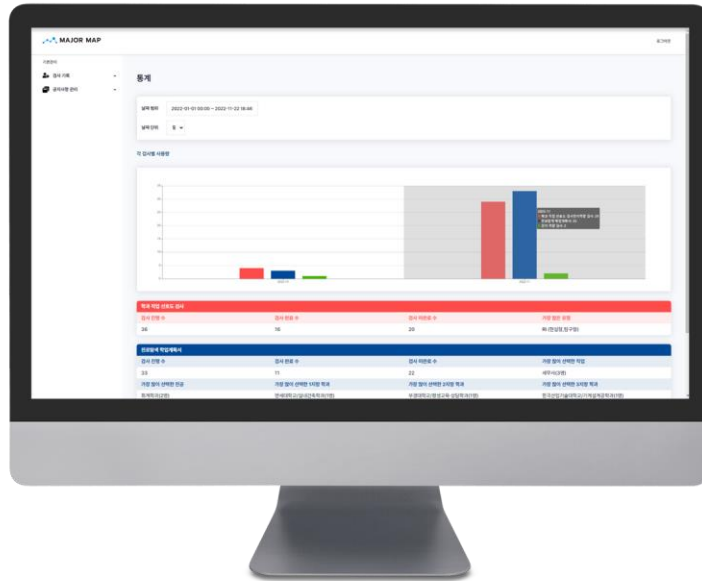

Spatial Span Task
패턴 기억

선택 주의력 Selective Attention	작업 기억력 Memorization	공간 지각력 Spatial Orientation
165	131.25	121.25

검사 로비 화면 돌아가기

카카오톡 전송 기능

검사가 종료된 후 **TALK 카카오톡 전송 기능**을 통해 검사 결과지를 편리하게 받아볼 수 있습니다.
카카오톡 모바일 · PC버전을 통해 상세 검사 결과를 확인하고 출력해 보세요.

검사 결과 페이지 우측 하단에 있는
카카오톡으로 전송 탭을 선택해 주세요.

관리자 사이트 접속 기능(1)

선생님 또는 진로 상담가는 별도 제공되는 관리자 사이트에 접속하여 학생의 검사 분석 데이터를 활용한 **구체적인 진로상담이** 가능합니다.

관리자 페이지 ① - 검사 기록 통계 자료 제공

각 검사별 통계 제공

날짜 범위에 따라 각 검사별 사용량을 통해 **학생들의 진로 선호도를 파악**할 수 있습니다.

- 학과직업 선호도 검사**
 검사 진행/완료/미완료 수, 가장 많은 선호도 유형
- 진로탐색 학업계획서**
 검사 진행/완료/미완료 수, 가장 많이 선택한 직업, 가장 많이 선택한 전공, 가장 많이 선택한 학과(1~3지망)
- 인지역량 검사**
 검사 완료된 인지 역량 게임 유형, 총 게임 진행 수

관리자 사이트 접속 기능(2)

학생의 상세 검사 분석 결과지로 개인별 맞춤형 학습 설계와 효과적인 향후 진로 지도 관리가 가능합니다.