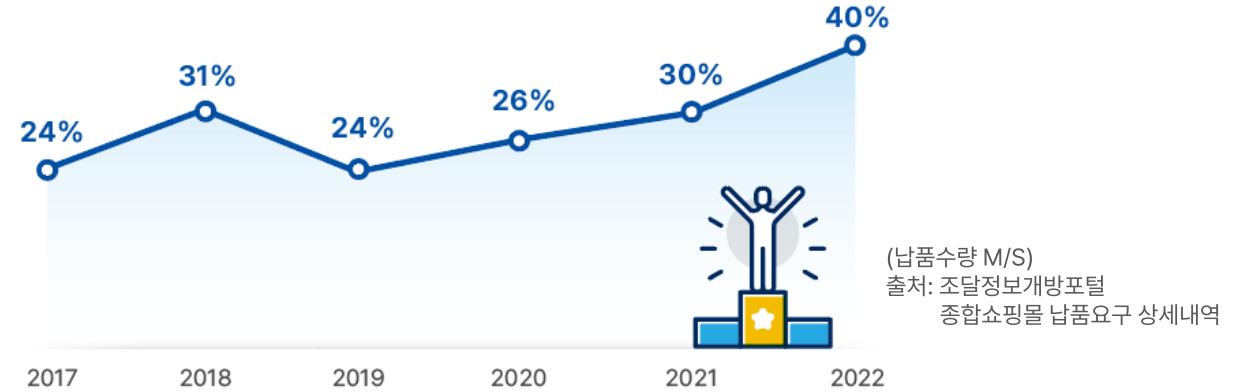

공공조달 나라장터 주요 실적(1)

나라장터 종합쇼핑몰 영상정보디스플레이장치 품목 시장점유율 1위

시스메이트는 2017년부터 영상정보디스플레이장치 품목의
시장 점유율 6년 연속 1위로 높은 시장 점유율을 유지하고 있습니다.

나라장터 종합쇼핑몰 영상정보디스플레이장치 품목 시장매출액 1위

시스메이트는 2017년부터 영상정보디스플레이장치 품목의
매출액 6년 연속 1위로 조달 시장 디스플레이 업계 선두주자로 발돋움하였습니다.