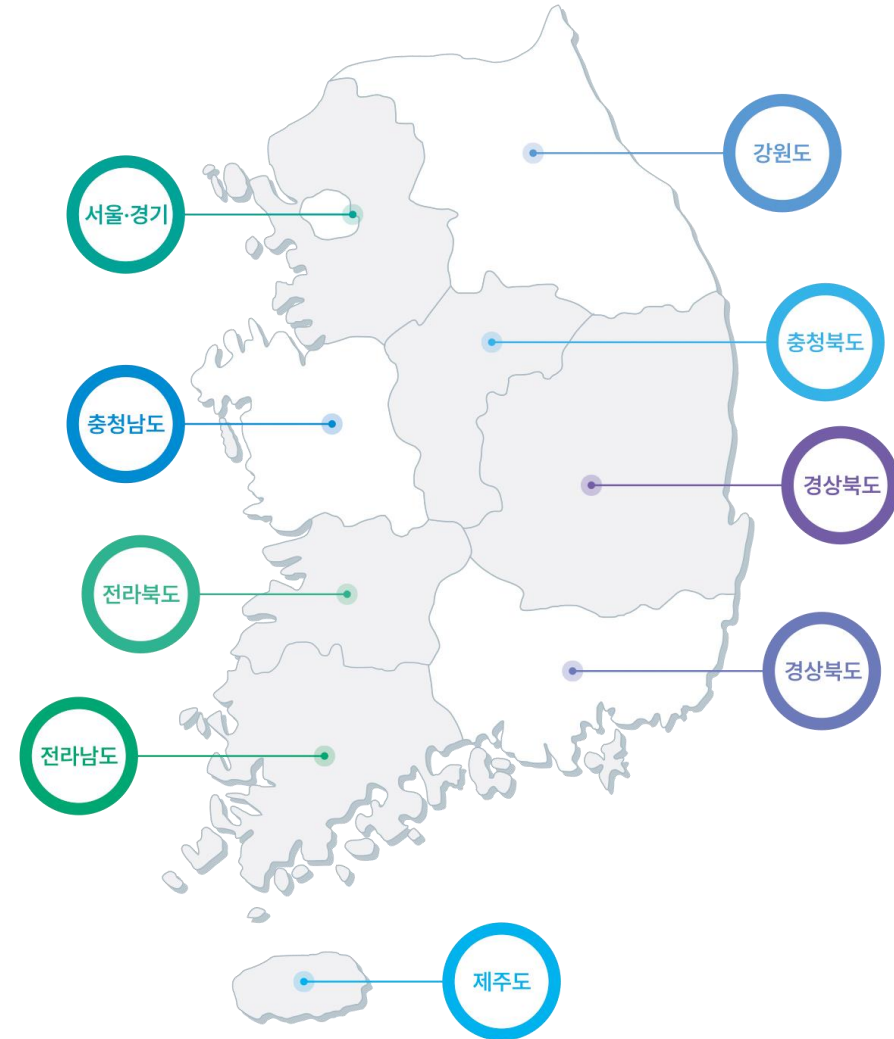

전국 A/S망

전국 200개 이상의 센터(대리점)을 갖추어,
전국적으로 빠른 출장 A/S가 가능합니다.

제품 이상 발생 시

전화 접수 후 4시간 내에 전문담당자와 통화 후,
원격제어 혹은 방문 A/S 일정 조율

방문 A/S 필요 시

시스메이트 또는 전국 A/S 센터 서비스에서
신속한 방문 및 서비스 제공