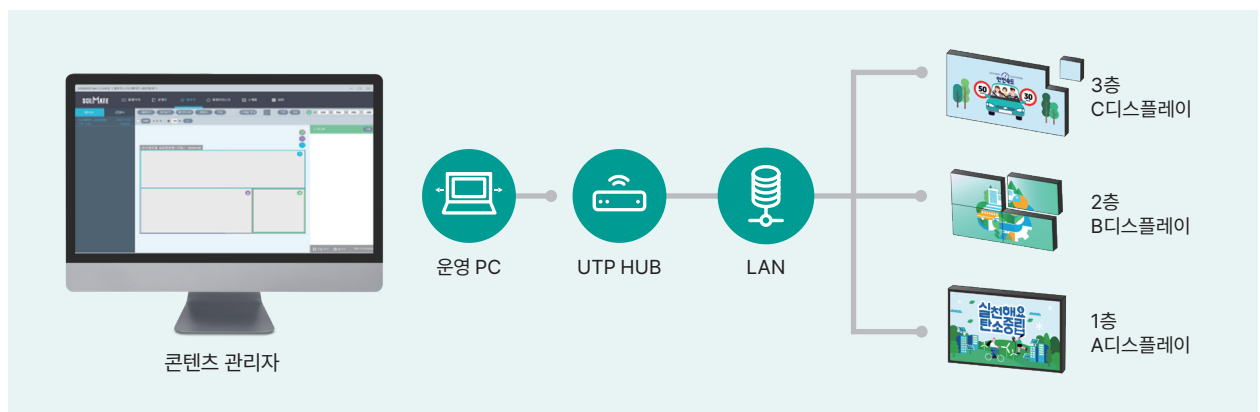

- LED 디스플레이 구축 예시

편리한 디스플레이 콘텐츠 관리 시스메이트 콘텐츠 원격제어 솔루션

시스메이트가 자체 개발한 원격제어 솔루션은 스케줄링, 화면분할, 원격제어, 다중기기제어 등 다양한 기능을 제공하며, 특히 직접 영역 설정이 가능한 화면분할 편집을 통해 정형/비정형의 다양한 형태의 LED 디스플레이를 효율적으로 관리할 수 있습니다.

- 디스플레이 화면 분할 재생

화면분할 편집 기능을 통해 멀티 디스플레이 또는 단일 디스플레이 화면을 여러 개로 분할/조합하여 콘텐츠를 재생할 수 있습니다.

- 실시간 원격 콘텐츠 제어

관리자(사용자)는 분산되어 있는 여러 대의 디스플레이를 원격 제어를 통해 관리·제어할 수 있습니다. 시간대별 콘텐츠 예약, 뉴스&날씨 등 실시간 정보 표출, 자막 스크롤링 등의 기능을 지원합니다.

■ 제품 상세스펙