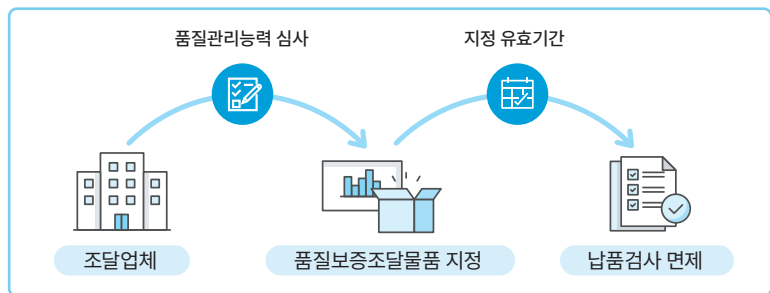

영상정보디스플레이장치 전문기업

BUSINESS MATE, SYSMATE

시스메이트는 디스플레이 장비의 설계·개발·설치·유지 보수까지 통합 솔루션을 제공하는 디스플레이 전문 기업으로 광고, 홍보에 최적화된 디스플레이 제품을 다양한 인치와 형태별 라인업으로 제공합니다.

다수공급자
계약이행실적
최우수
(8년 연속)

영상정보디스플레이장치
품목 포지셔닝
시장점유율 1위
(7년 연속)

영상정보디스플레이장치
품목 수요처
2,529곳
(2016-2023)

영상정보디스플레이장치
품목 납품수량
9,261대
(2016-2023)

특허 및 인증현황

기술특허 20종
특허 제 10-2386056호 외
영상정보디스플레이 장치 외

디자인특허 6종
등록 제 30-0978793호
디스플레이가 부설된 광고대 외

프로그램등록 18종
DIDMATE PLAYER 외
DID 출력 프로그램 외

기술인증 17종
소프트웨어 품질인증(GS 1등급) 외
(DIDMATE PLAYER v.2.2.0)

조달청 공식 지정 품질보증조달물품 제조기업

시스메이트는 조달청으로부터 우수한 품질 및 공정관리 능력을 인정받아 **전자철판, 영상정보디스플레이장치 품질보증조달물품을 지정받은 기업입니다.** 설계·개발·제조·서비스까지 체계적인 품질관리 시스템 운영으로 고객만족의 우수 품질 제품을 나라장터를 통해 공급합니다.

품질보증조달물품

조달청이 조달업체의 **품질경영·공정관리·성과관리** 등 품질관리 능력을 평가하여 **우수한 품질보증 체계** 하에 생산된 제품으로 유효기간 동안 납품검사가 면제되는 물품