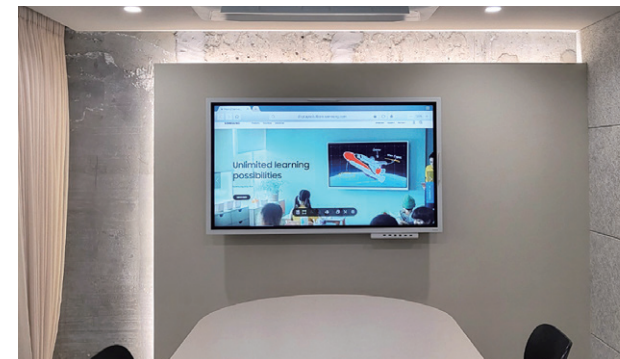

허리편한병원

- 모델명 : QB43C (LH43QBCEBGCXKR)
- 제품사양 : 43인치 / 밝기 350 nit

광주효광중학교

- 모델명 : QH50C (LH50QHCEBGCXKR)
- 제품사양 : 50인치 / 밝기 700 nit

템퍼 서대구점

- 모델명 : QM85C (LH85QMCEBGCXKR)
- 제품사양 : 85인치 / 밝기 500 nit

강남병원

- 모델명 : QM98T (LH98QMTBPGCXKR)
- 제품사양 : 98인치 / 밝기 500 nit