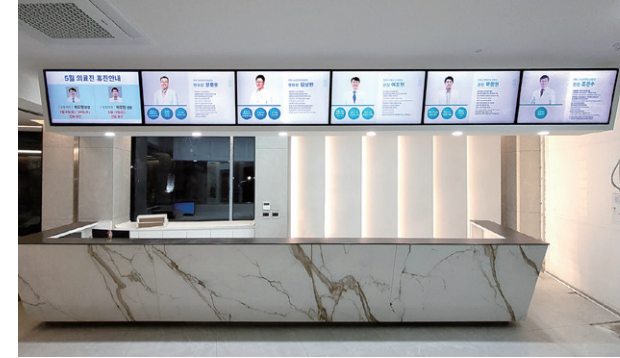

허리편한병원

- 모델명 : QB43C (LH43QBCEBGCXKR)
- 제품사양 : 43인치 / 밝기 350 nit

광주효광중학교

- 모델명 : QH50C (LH50QHCEBGCXKR)
- 제품사양 : 50인치 / 밝기 700 nit

템퍼 서대구점

- 모델명 : QM85C (LH85QMCEBGCXKR)
- 제품사양 : 85인치 / 밝기 500 nit

강남병원

- 모델명 : QM98T (LH98QMTBPGCXKR)
- 제품사양 : 98인치 / 밝기 500 nit