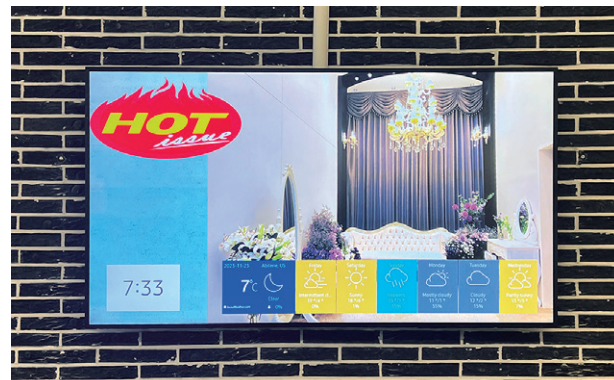

■ 삼성 사이니지 레퍼런스

공존 실내골프장 (LH43QBEBGCXKR)

두끼 양산떡계점 (LH50QMBEBGCXKR)

행복한백화점 (LH55QHBEBCXKR)

베니키아호텔 (LH65QMCEBGCXKR)

■ 제품 상세스펙 (QET SERIES)

인치	모델명	해상도 (밝기)	명암비	운영타입	크기(W×H×D) / 베사(mm)	입출력포트
43인치	QE43T	3840 × 2160 (300 nit)	4,000:1	USB INPUT (기본) / NETWORK (옵션)	963.9 × 558.9 × 59.6 / 200 × 200	HDMI(2), USB, RS232, RJ45
	LH43QETELGCXKR					
50인치	QE50T	3840 × 2160 (300 nit)	4,000:1	USB INPUT (기본) / NETWORK (옵션)	1116.8 × 644.2 × 59.9 / 200 × 200	
	LH50QETELGCXKR					
55인치	QE55T	3840 × 2160 (300 nit)	4,000:1	USB INPUT (기본) / NETWORK (옵션)	1230.5 × 707.2 × 59.9 / 200 × 200	
	LH55QETELGCXKR					
65인치	QE65T	3840 × 2160 (300 nit)	1,200:1	USB INPUT (기본) / NETWORK (옵션)	1449.4 × 830.3 × 59.9 / 400 × 300	
	LH65QETELGCXKR					
75인치	QE75T	3840 × 2160 (300 nit)	1,200:1	USB INPUT (기본) / NETWORK (옵션)	1673.2 × 958.2 × 59.9 / 400 × 400	
	LH75QETEPGCXKR					