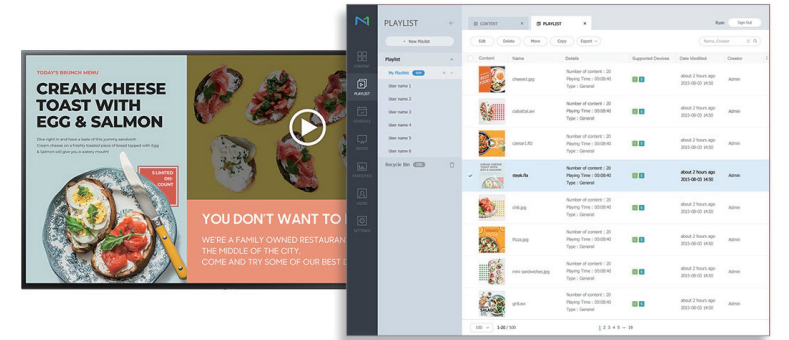

MagicINFO Premium S SOLUTION

(삼성 매직인포 솔루션)

비즈니스에 최적화된 스마트한 콘텐츠 운영 솔루션

콘텐츠 제작, 관리, 모니터, 일정 설정, 복잡한 인터랙션이 있는 멀티미디어 디스플레이 시스템 디자인 및 관리기능까지 폭 넓은 기능을 경험할 수 있습니다.

- 매직인포가 제공하는 모든 콘텐츠 소스를 자유롭게 활용하세요.
- 매직인포 저작 툴(MagicINFO Author)을 활용하시면 콘텐츠 제작이 가능합니다.
- 웹 연결이 가능한 어디에서나 콘텐츠 업로드가 가능합니다.
- 업로드한 콘텐츠가 즉시 디스플레이에 표시됩니다.