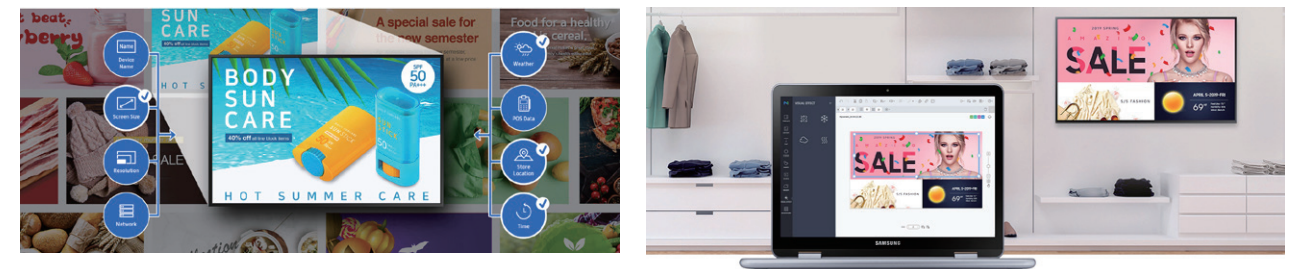

■ 매직인포 프리미엄

- 콘텐츠, 디바이스, 데이터 관리를 한 번에
  매직인포 프리미엄으로 콘텐츠 관리는 물론 복잡한 데이터 관리와 다양한 디바이스 관리까지 간편하게 운영할 수 있습니다. 비즈니스에 최적화된 콘텐츠를 직접 제작 운영하고 어디서든 디스플레이 원격 모니터링이 가능하며, 프로모션의 퍼포먼스 데이터를 수집 분석해 효율성을 극대화할 수 있습니다.
  또한 사용자는 자신의 필요에 맞춰 매직인포의 세 가지 버전 중 하나를 선택할 수 있으며, 각 버전은 기업마다 다른 환경에 적합하도록 서로 다른 기능을 갖추고 있습니다.
- 누구나 쉽게 제작하는 맞춤 콘텐츠
  매직인포 프리미엄에서 지원하는 다양한 템플릿과 클립 아트, 시각 효과를 조합하여 누구나 쉽게 고퀄리티의 콘텐츠를 제작 할 수 있으며 JavaScript, CSS, HTML 구성 요소도 별도의 코딩 없이 가능합니다.