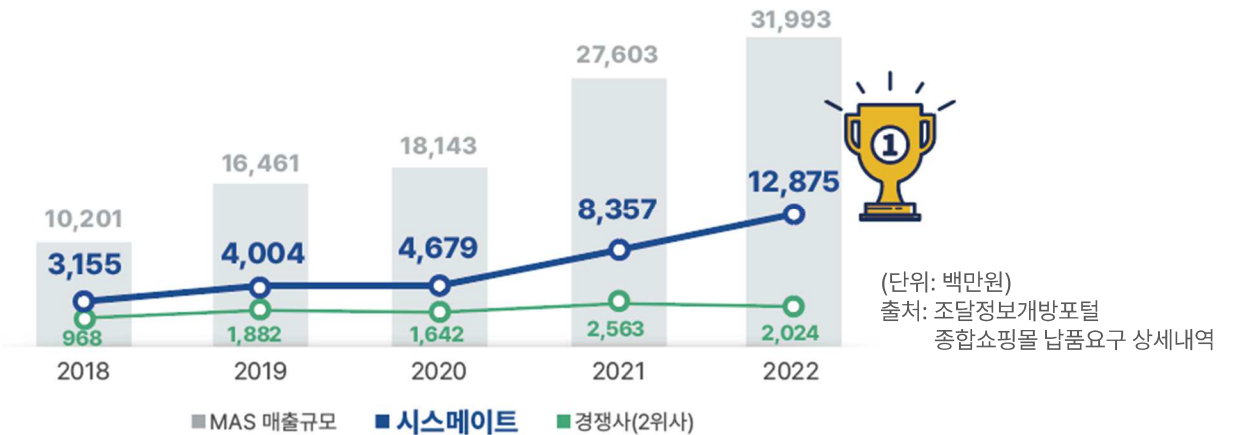

 나라장터종합쇼핑몰

나라장터 종합쇼핑몰 영상정보디스플레이장치 품목
시장점유율 1위

시스메이트는 2017년부터 영상정보디스플레이장치 품목의
시장 점유율 6년 연속 1위로 높은 시장 점유율을 유지하고 있습니다.

나라장터 종합쇼핑몰 영상정보디스플레이장치 품목
시장매출액 1위

시스메이트는 2017년부터 영상정보디스플레이장치 품목의
매출액 6년 연속 1위로 조달 시장 디스플레이 업계 선두주자로 발돋움하였습니다.

나라장터 종합쇼핑몰 물품 다수공급자계약 계약 이행실적 평가 **최우수 등급**

2016년 계약 이후 **7년 연속 계약 이행실적 평가 최우수 등급**으로
공공 서비스 만족도 향상을 위해 노력하고 있습니다.

납기

품질

수요기관 만족도

서비스

계약 이행 성실도

출처 : 나라장터종합쇼핑몰 계약이행실적평가 결과