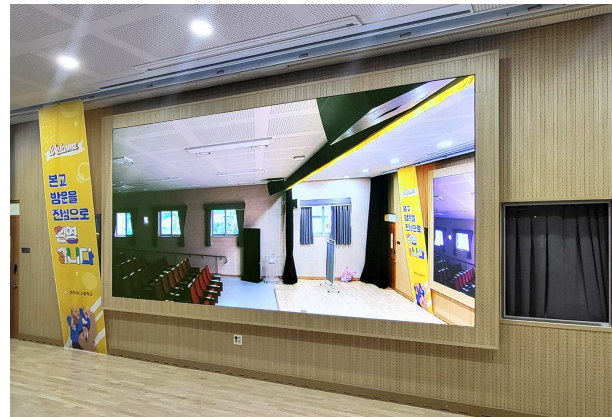

시스메이트 실내용 LED 디스플레이

PART 03. APPENDIX

- 프로젝트 실적
- 레퍼런스 실적

국민연금공단

글로벌기금관 로비, 회의실 설치

- 공단 내방객과 직원들을 위한 각종 홍보 영상 및 유용한 정보 콘텐츠를 제공
- 원하는 크기와 시공방식으로 다양한 실내 공간에 맞춰 유연한 설치가 가능

화면 사이즈 4.8 × 3.7m (픽셀피치 P1.875mm)

화면 사이즈 3.6m × 2m (픽셀피치 P1.875mm)

오만
시단문화재단
서울문화재단

서울문화재단

서울문화재단 대학로센터

서울문화재단 대학로극장 로비 설치

- 공연정보, 홍보 등의 콘텐츠를 초고화질 해상도로 송출하여 선명한 정보 콘텐츠를 전달
- 인테리어 효과가 가미된 LED 디스플레이 구축을 통해 심미적 요소가 더해진 공간 연출

화면 사이즈 3.84m × 1.92m (픽셀피치 P1.875mm)

경북과학고등학교
KYEONGBUK SCIENCE HIGH SCHOOL

경북과학고등학교

경북과학고등학교 강당, 시청각실 설치

- 학교 내 행사, 발표, 교육 등 다양한 미디어 콘텐츠 송출로 효과적인 정보 전달이 가능
- 맞춤형 시공으로 공간과 크기에 맞는 광고 및 홍보용 콘텐츠 송출에 용이함

화면 사이즈 5.76 × 3.36m (픽셀피치 P2.5mm)

화면 사이즈 4.48 × 2.4m (픽셀피치 P2.5mm)

기아자동차 대리점 (10개 지점 이상)