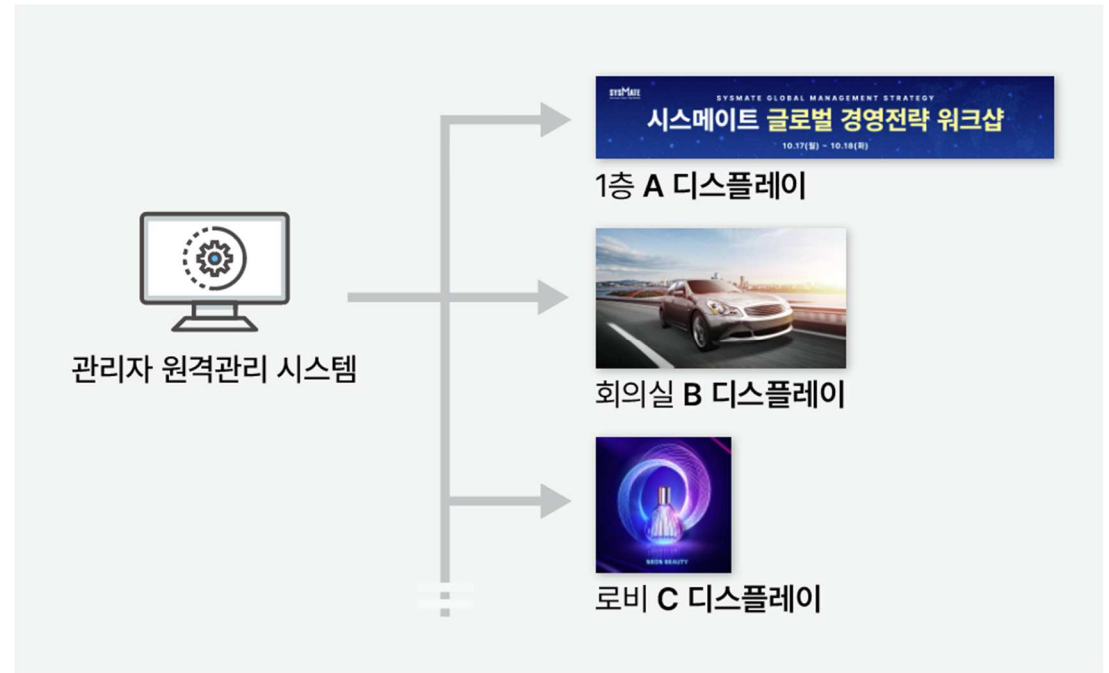

시스메이트 LED 디스플레이 콘텐츠 원격제어 솔루션

시스메이트가 자체 개발한 원격제어 솔루션으로 스케줄링, 화면 분할, 원격 제어, 다중기기 제어 등 다양한 기능을 제공하며 특히 직접 영역 설정이 가능한 화면분할 편집을 통해 정형/비정형의 다양한 형태의 LED 디스플레이를 효율적으로 관리할 수 있습니다.