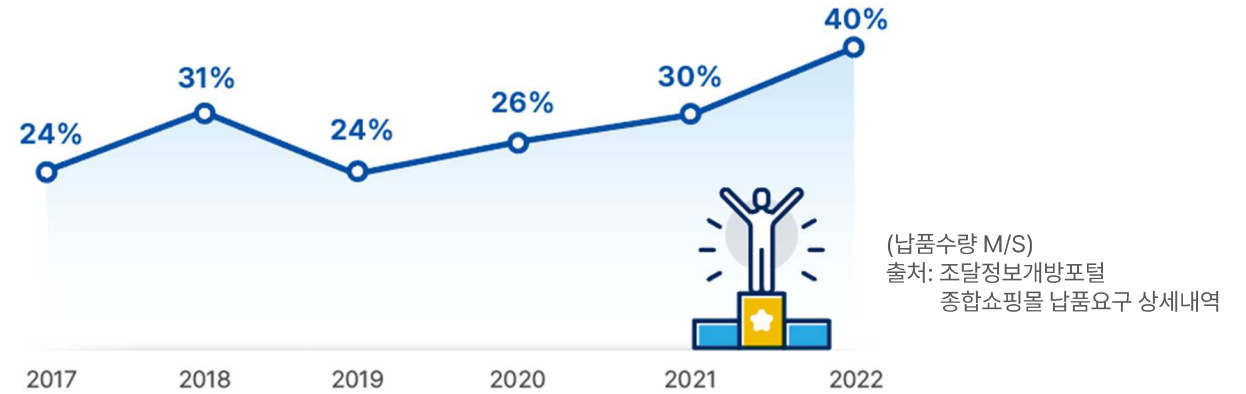

 나라장터종합쇼핑몰

나라장터 종합쇼핑몰 영상정보디스플레이장치 품목
시장점유율 1위

시스메이트는 2017년부터 영상정보디스플레이장치 품목의
시장 점유율 6년 연속 1위로 높은 시장 점유율을 유지하고 있습니다.

나라장터 종합쇼핑몰 영상정보디스플레이장치 품목
시장매출액 1위

시스메이트는 2017년부터 영상정보디스플레이장치 품목의
매출액 6년 연속 1위로 조달 시장 디스플레이 업계 선두주자로 발돋움하였습니다.