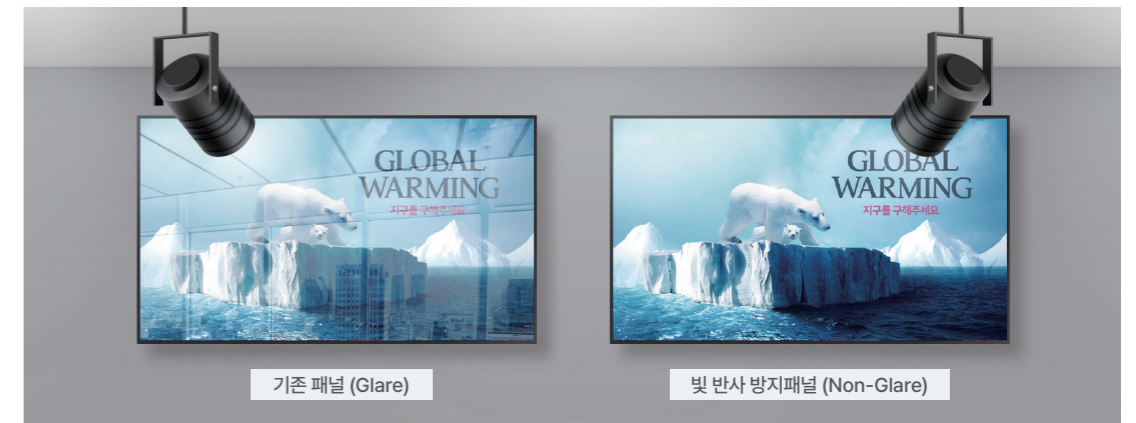

사이너지 레퍼런스

대한사회복지회 (43인치 / QM43B)

경북생활과학고등학교 (65인치 / QM65B)

동래원예고등학교 (65인치 / QM65B)

대전세종연구원 (85인치 / QM85R)

빛 반사방지 패널 적용

빛 반사 방지(Non-Glare) 패널을 적용하여 어느 각도에서 보아도 빛반사가 적은 뛰어난 시인성을 제공합니다.

제품 상세스펙