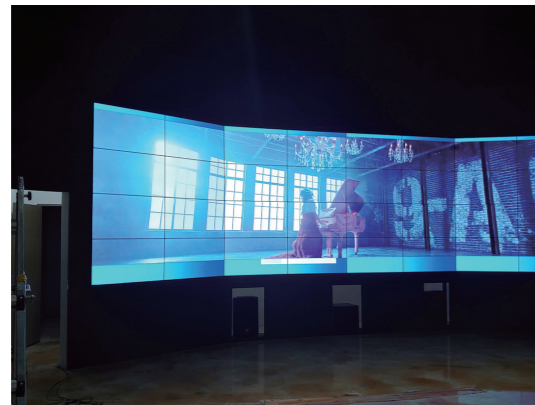

비디오펠 레퍼런스

섬진강 수달생태공원 (VM46B-35)
4단 8열 32대 / 베젤 3.5mm